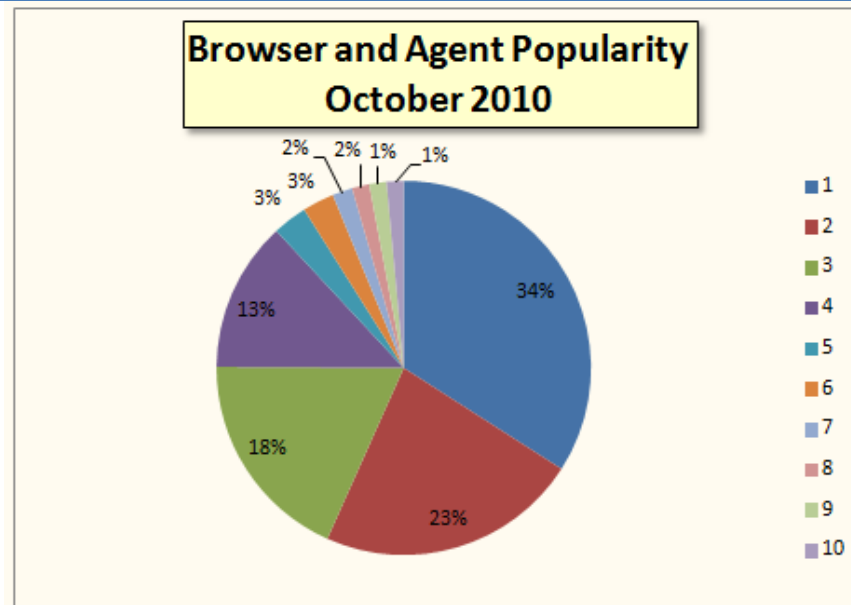

2010

1	Mozilla/5.0
2	MSIE 8.0
3	MSIE 6.0
4	MSIE 7.0
5	Yahoo! Slurp/3.0
6	Java/1.6.0_21
7	DotBot/1.1
8	msnbot/2.0b (+http://search.msn.com/msnbot.htm)
9	Java/1.6.0_20
10	Java/1.4.1_04